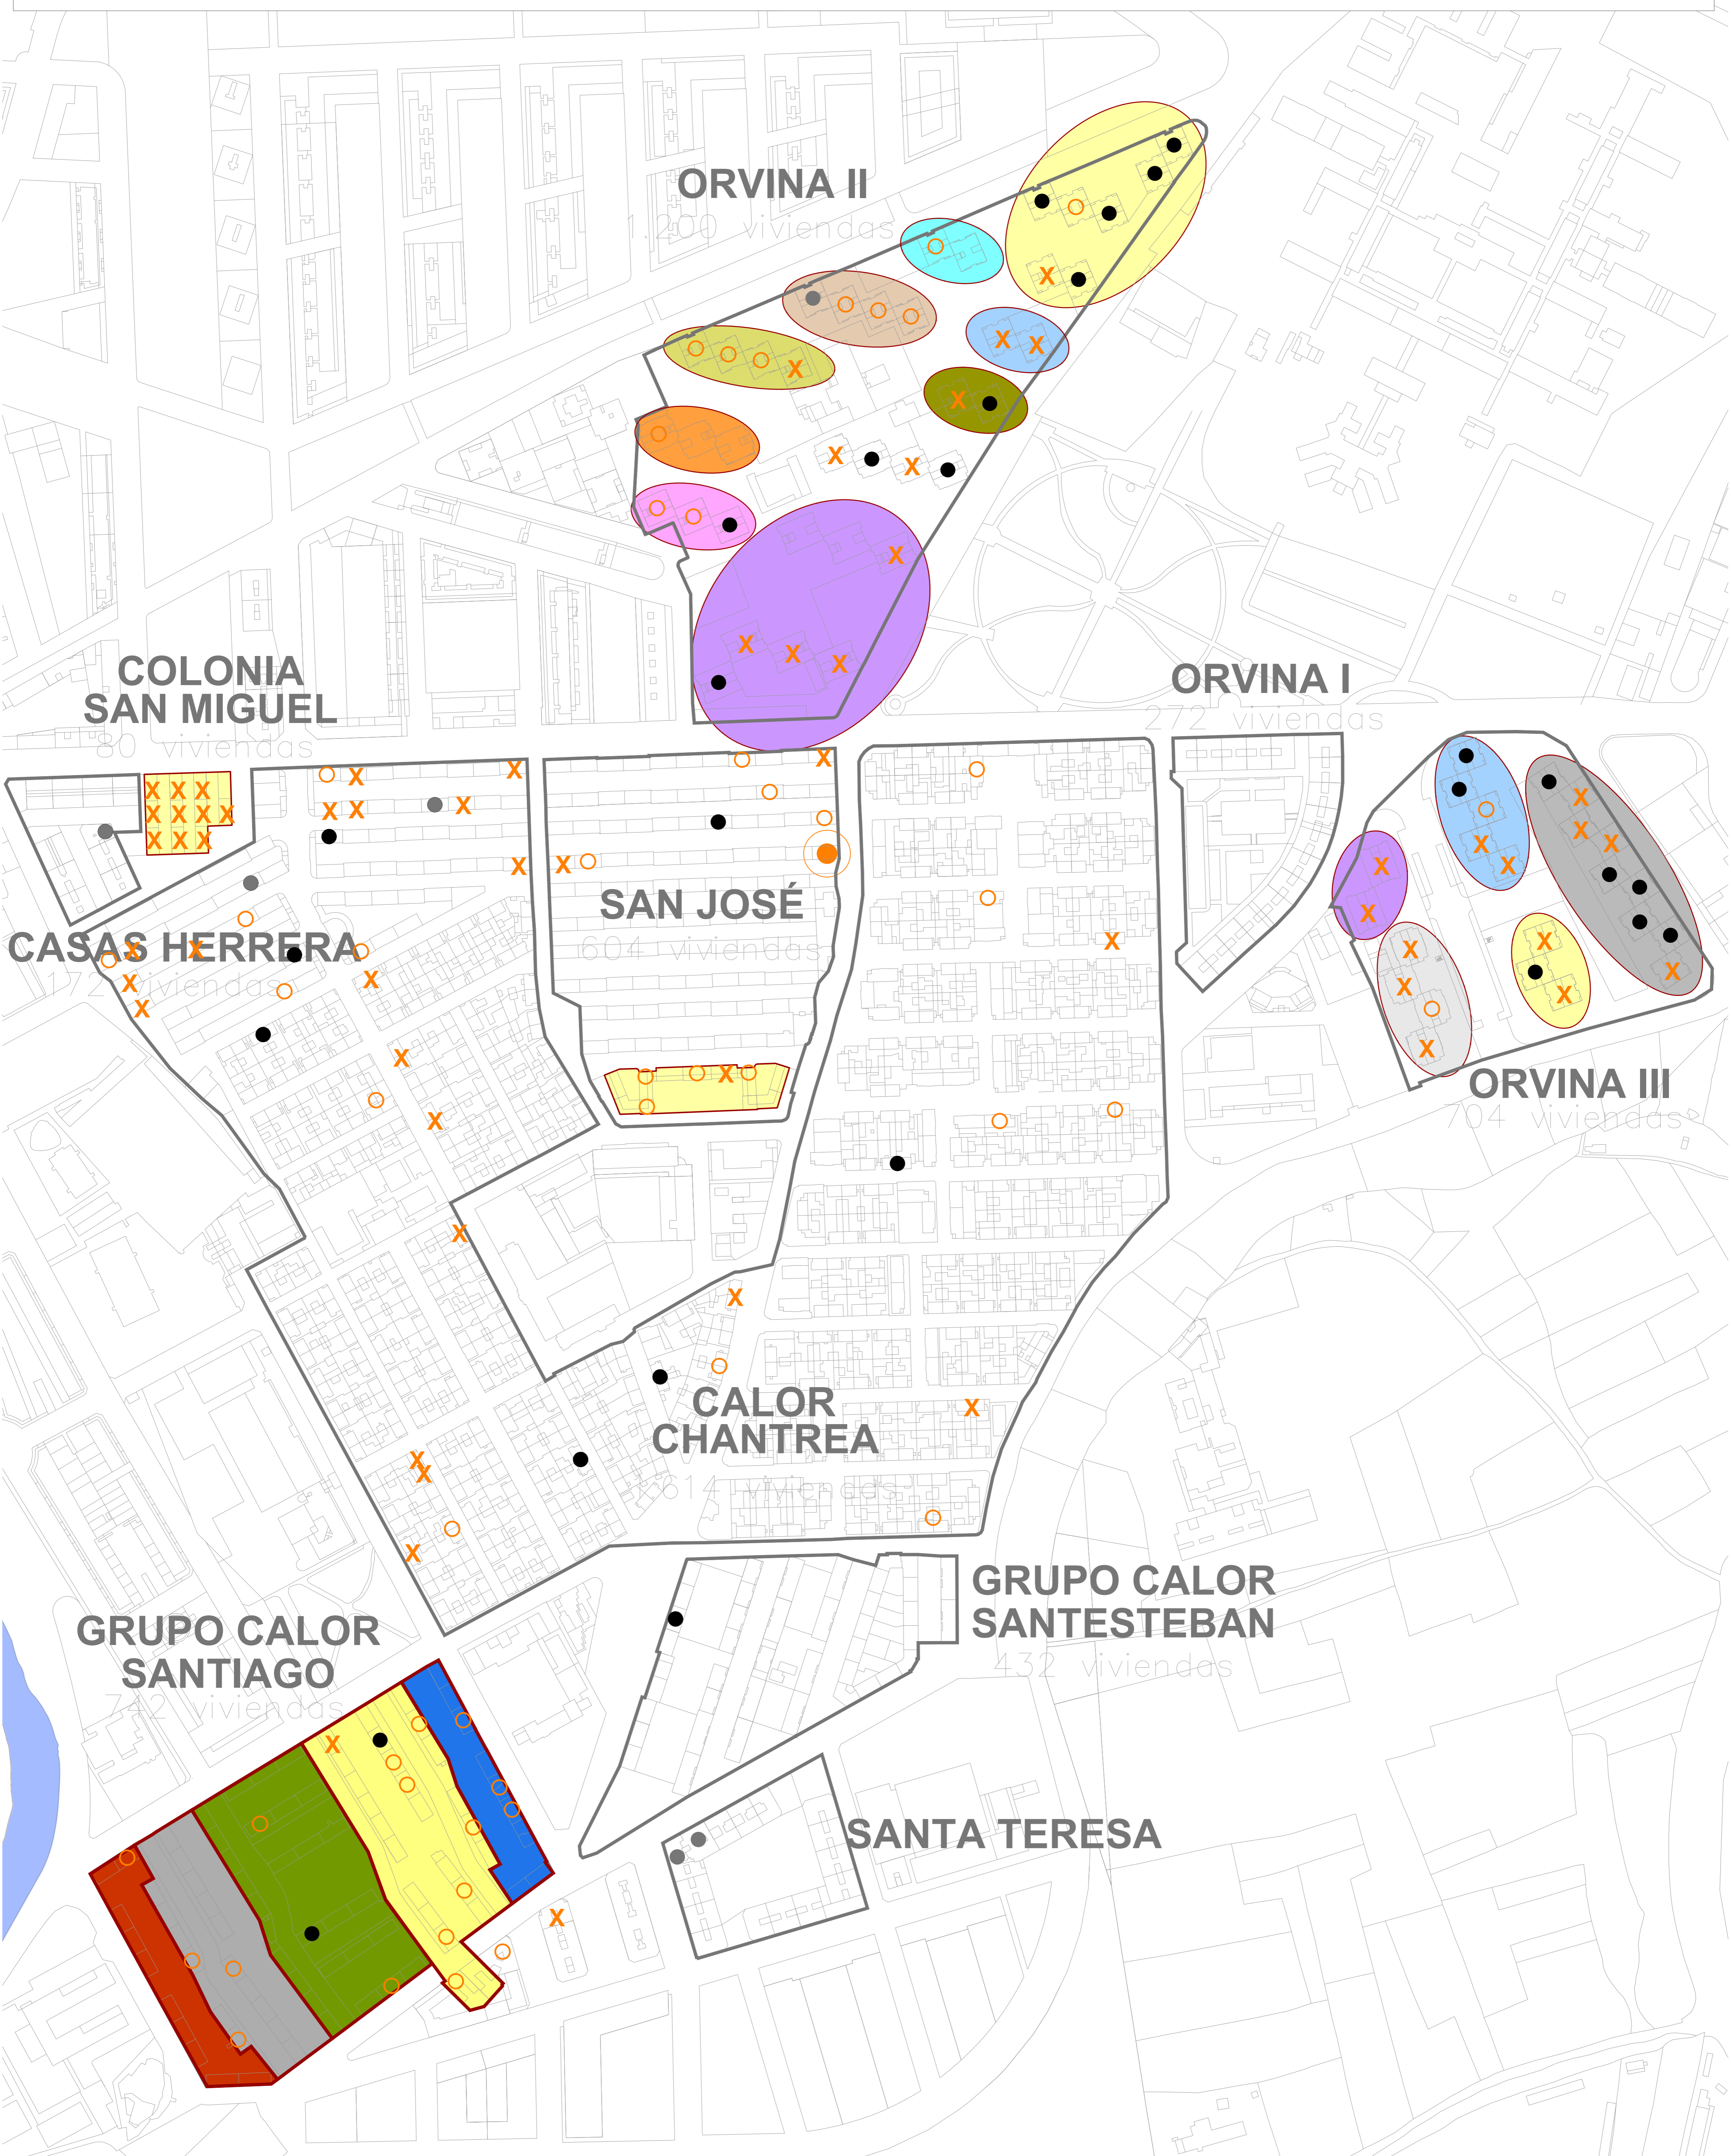

REGENERACIÓN ENERGÉTICA INTEGRAL BARRIO SOCIAL TXANTREA EN PAMPLONA

- Fase 1: 2014-2017 Proyecto Europeo Efidistrict.
- x Fase 2: 2018-2020 Convenios Pamplona-Nasuvinsa.
- Fase 3: 2021-2023 Convenios Pamplona-Nasuvinsa.